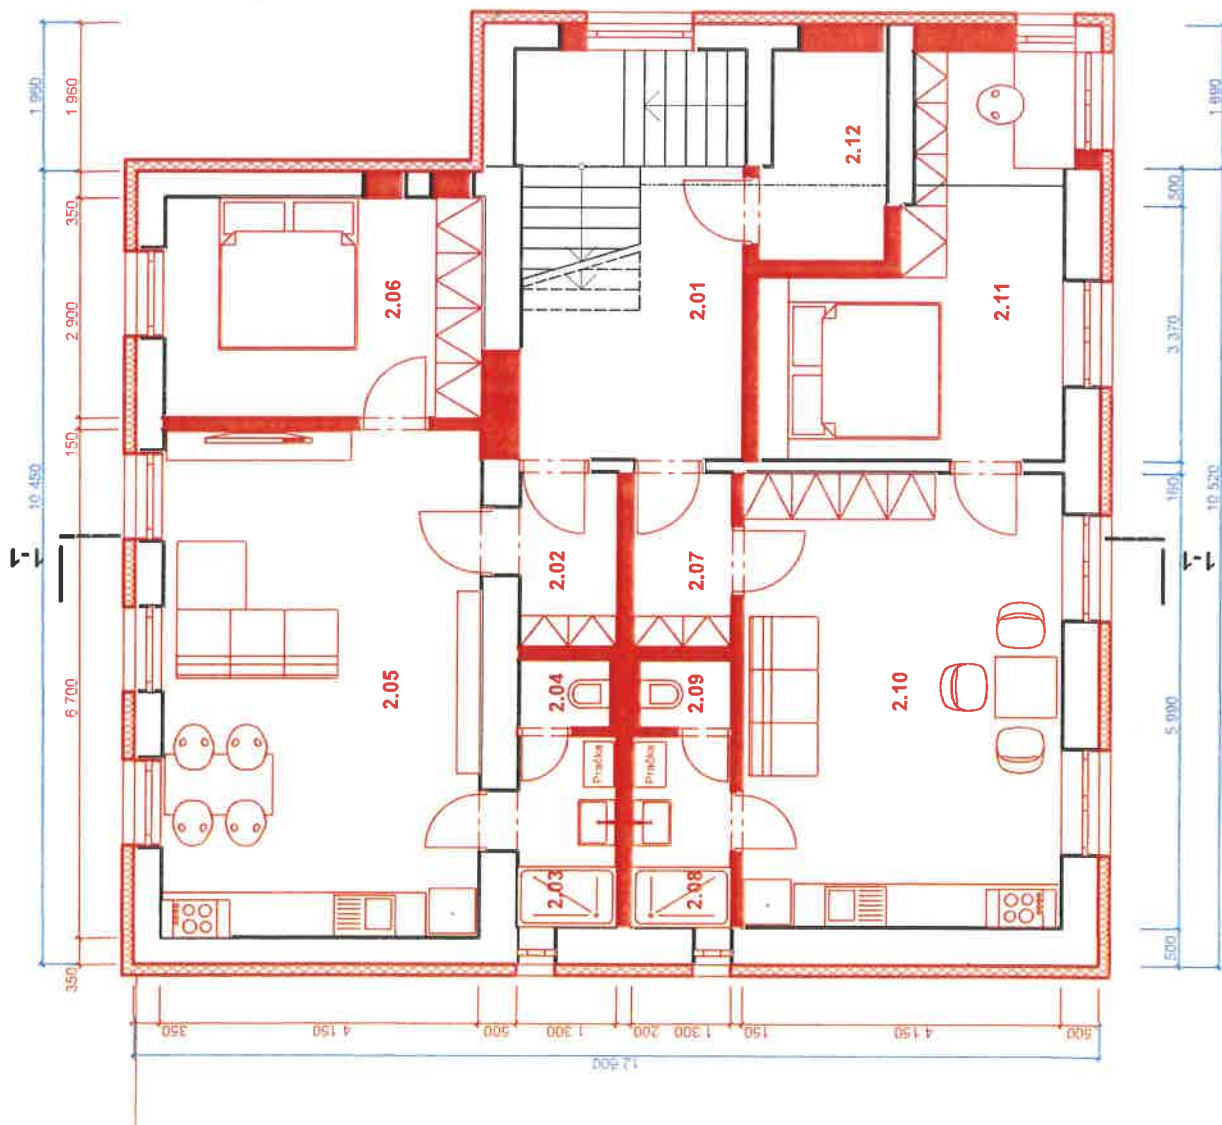

LEGENDA MÍSTNOSTÍ 2NP

Čís. M.	NÁZEV MÍSTNOSTI	PLOCHA m ²
2.01	SCHODIŠTĚ	18,6
2.02	PŘEDSÍŇ	3,0
2.03	KOUPELNA	3,3
2.04	WC	1,1
2.05	OBYTNÝ PROSTOR	27,8
2.06	LOŽNICE	12,0
CELKEM PLOCHA BYTU 1		47,2 m²
2.07	PŘEDSÍŇ	3,0
2.08	KOUPELNA	3,3
2.09	WC	1,1
2.10	OBYTNÝ PROSTOR	24,9
2.11	LOŽNICE	14,7
CELKEM PLOCHA BYTU 2		37,0 m²
2.12	KABELOVÁ TELEVIZE	3,5

Adaptace staré hasičárny

NÁVRH - PŮDORYS 2NP